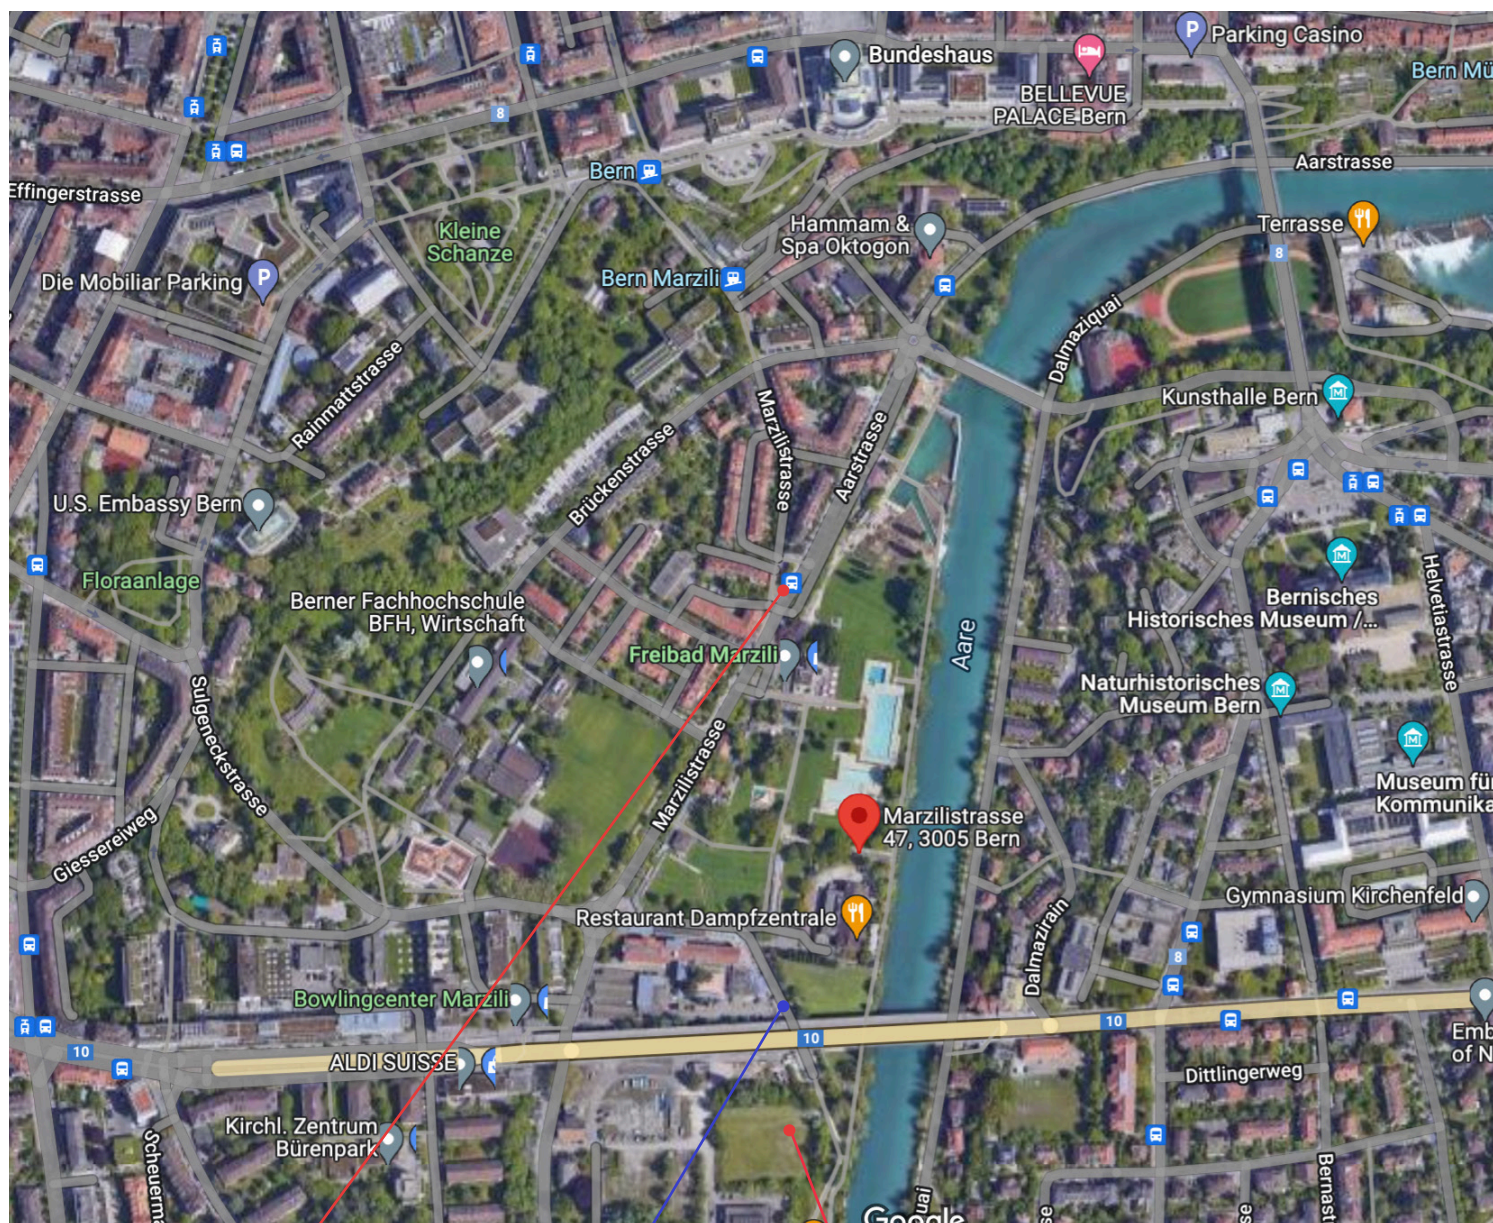

VARIETÉ CALEIDOSKOP

Gaswerkareal

Marzilistrasse 47 (Fussweg Richtung Aare), 3005 Bern

Anreise

ÖV: Bushaltestelle «Marzilistrasse», Linie 30 ab Bahnhof Bern

3 Min. Fussweg zum Gaswerkareal

Motorisiert: Öffentliche Parkplätze an der Marzilistrasse 47, unter der Montbijoubrücke.

2 Min. Fussweg Richtung Aare zum Gaswerkareal.

Bushaltestelle
Marzilistrasse

Parkplatz
(kostenpflichtig)

Variété Caleidsokop
Gaswerkareal